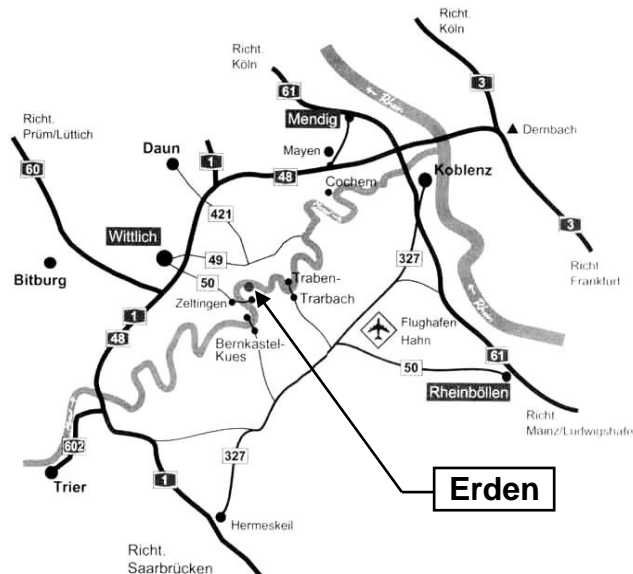

Wein- & Gästehaus Schwaab-Dietz

Inh. Geschw. Schwaab
Im Unterdorf 7
54492 Erden an der Mosel

Telefon: (0 65 32) 46 00 oder
(0 65 32) 16 94
Telefax: (0 65 32) 95 31 27

E-Mail: Schwaab-Dietz@freenet.de
Webiste: www.weingut-schwaab-dietz.de