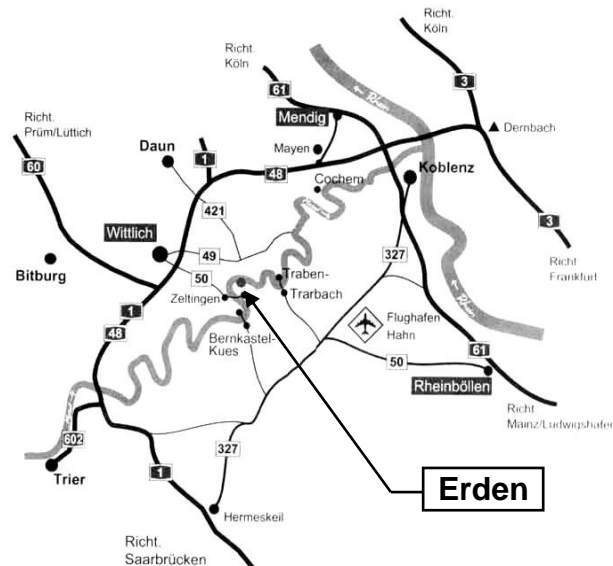

Über den Luxus...

(von Alfred Komarek)

Es ist Luxus, den Wein nicht aus dem Regal irgendeines Geschäftes zu holen, oder aus dem Katalog eines noch so noblen Weinversenders, sondern aus dem Keller, in dem er geworden ist.

Es bedeutet Luxus, nicht dem Urteil irgendwelchen selbsternannter Kenner hinterher zu schlürfen, sondern dort wo der Wein zu Hause ist, seine Wahl zu treffen.

ANTWORTKARTE

Absender:

Vorname, Nachname

Straße, Hausnummer

PLZ, Ort

Telefonnummer

Bitte
ausreichend
frankieren

Weingut
Schwaab Dietz
Inh. Geschw. Schwaab

Im Unterdorf 7

54492 Erden an der Mosel

Wir bieten Ihnen...

außer unseren, mit besonderer Sorgfalt hergestellten Weinen:

- moderne Gästezimmer und Ferienwohnungen mit Dusche und WC, im romantischen Winzerhaus, aus Moselschiefer erbaut.
- Kellerbesichtigungen
- kulinarische Weinproben
- wohnmobilfreundliche Stellflächen
- eine kinderfreundliche Umgebung

So finden Sie uns...

SCHWAAB- DIETZ

Wein- & Gästehaus Schwaab-Dietz

Inh. Geschw. Schwaab
Im Unterdorf 7
54492 Erden an der Mosel

Telefon: (0 65 32) 46 00 oder
(0 65 32) 16 94
Telefax: (0 65 32) 95 31 27

E-Mail: Schwaab-Dietz@freenet.de
Webiste: www.weingut-schwaab-dietz.de